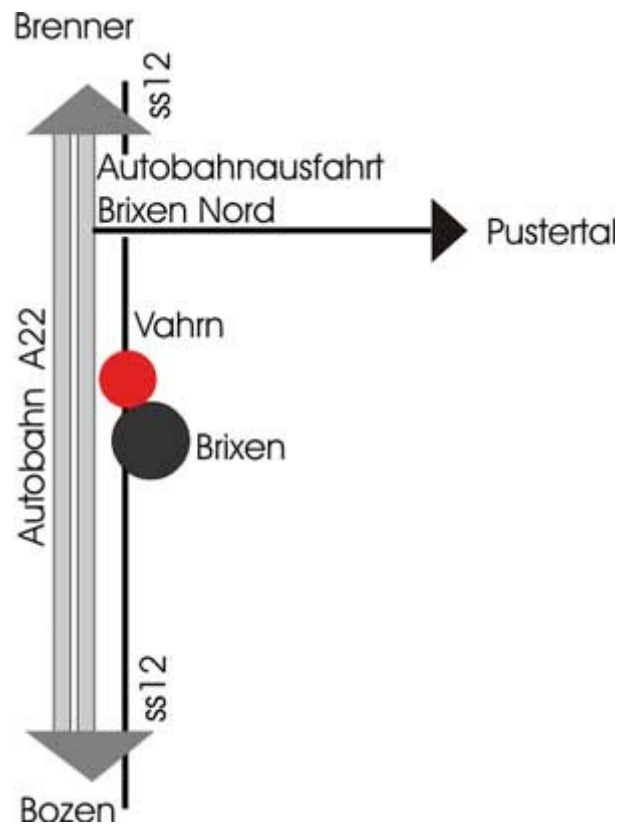

So kommen Sie nach Vahrn-Brixen

Anfahrt auf der Hauptstraße von Norden (Brenner) kommend bzw. Anfahrt auf der Autobahn

- Autobahn-Ausfahrt Brixen Nord
- Fahren Sie auf der Hauptstraße (ss 12) Richtung Brixen/Vahrn
- Nach ca. 2,5 km kommen Sie an eine Abzweigung; biegen Sie dort nach rechts in Richtung Schalders ab.
- Folgen Sie dann der Ausschilderung „Haus Voitsberg“.

Anfahrt auf der Hauptstraße von Süden (Brixen) kommend:

- Fahren Sie auf der Hauptstraße (ss 12) Richtung Brenner/Vahrn
- Bei der Verkehrsinsel in Vahrn biegen Sie nach links ab und folgen der Ausschilderung „Haus Voitsberg“.